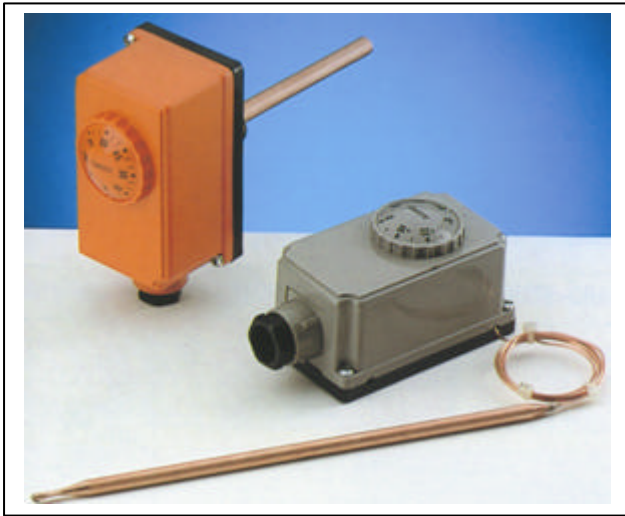

IMIT  
TC2 TERMOSTAT REGLABIL IN IMERSIE (PENTRU INSTALATIILE DE INCALZIRE )

Termostat in imersie cu mod de functionare prin dilatare, intr-o carcasa de protectie din plastic.  
Acest termostat, in general prevazut pentru conductele de tur, este destinat in particular reglarii cazanelor, pompelor de circulatie si altor aplicatii industriale. Exista de asemenea si in versiunea cu capilar.

DIMENSIUNI

TC 2	DATE TEHNICE	
	Putere electrica	10 (2,5) A/250 V~ 7 A/400 V ~
Contacte de inrerupere in cazul cresterii temperaturii sau de comutare		
Presetupa	M 20 X 1,5	
Temperatura maxima	80 °C	
Temperatura maxima a bulbului	125 °C	
Numarul de cicluri automate	II (100.000)	
Viteza de variatie a temperaturii	1 °K/15 min	
Gradul de protectie	IP 40	
Rezistenta la curenti	PTI 250 (KB 250)	
Culoarea carcasei	Oranj**	